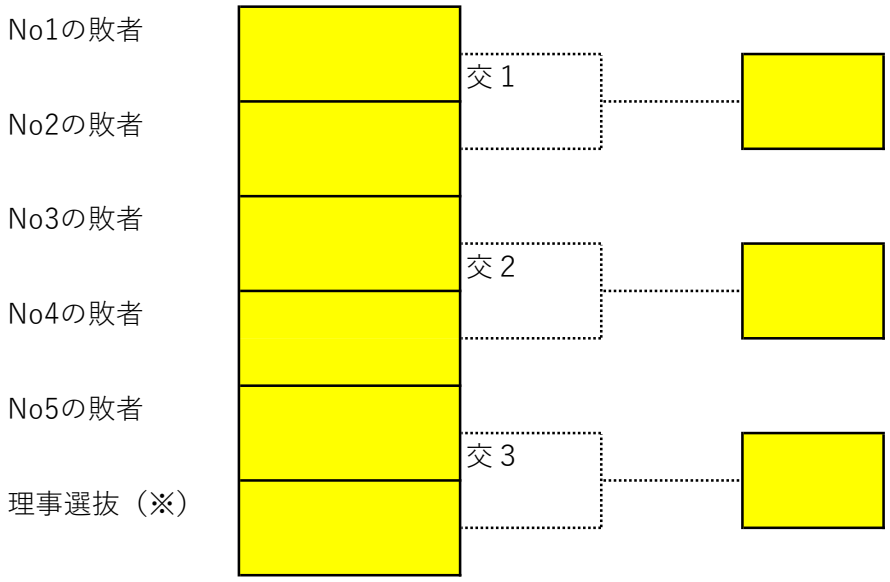

◆女子1部 (15-15-15点ゲーム 延長なし)

◆女子1部 (15-15-15点ゲーム 延長なし)

※C1位が負けた場合のみ

◆女子2部 (15-15-15点ゲーム 延長なし)

※「H3位 or I3位」の箱は得失点等で有利な方を2部参加と判断します。

◆女子2部 (15-15-15点ゲーム 延長なし)

◆女子3部 (15-15-15点ゲーム 延長なし)

※「H3位or I 3位」の箱は得失点等で不利な方を3部参加と判断します。

◆女子3部 (15-15-15点ゲーム 延長なし)