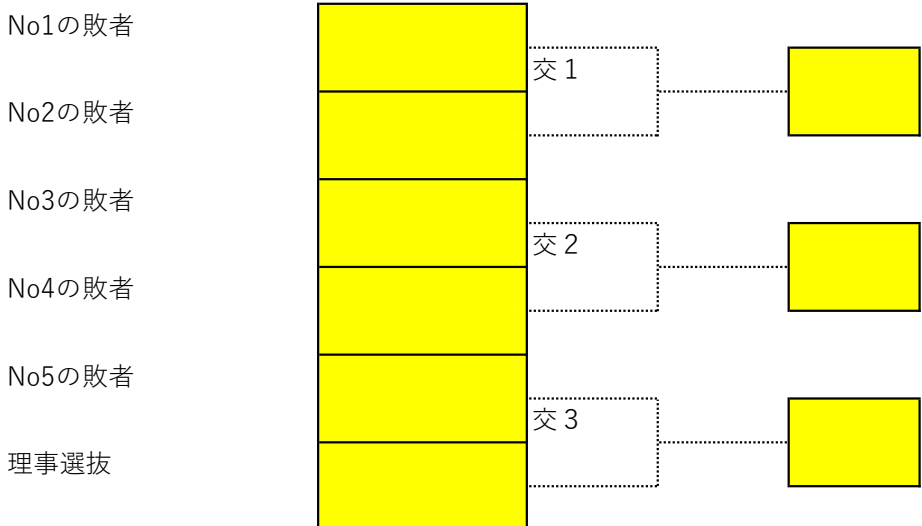

◆女子1部 (15-15-15点ゲーム 延長なし)

◆女子1部 (15-15-15点ゲーム 延長なし)

※C1位が負けた場合のみ

◆女子2部 (15-15-15点ゲーム 延長なし)

※「H3位 or I3位」の箱は得失点等で有利な方を2部参加と判断します。

◆女子2部 (15-15-15点ゲーム 延長なし)

◆女子3部 (15-15-15点ゲーム 延長なし)

※「H3位or I 3位」の箱は得失点等で不利な方を3部参加と判断します。

◆女子3部 (15-15-15点ゲーム 延長なし)