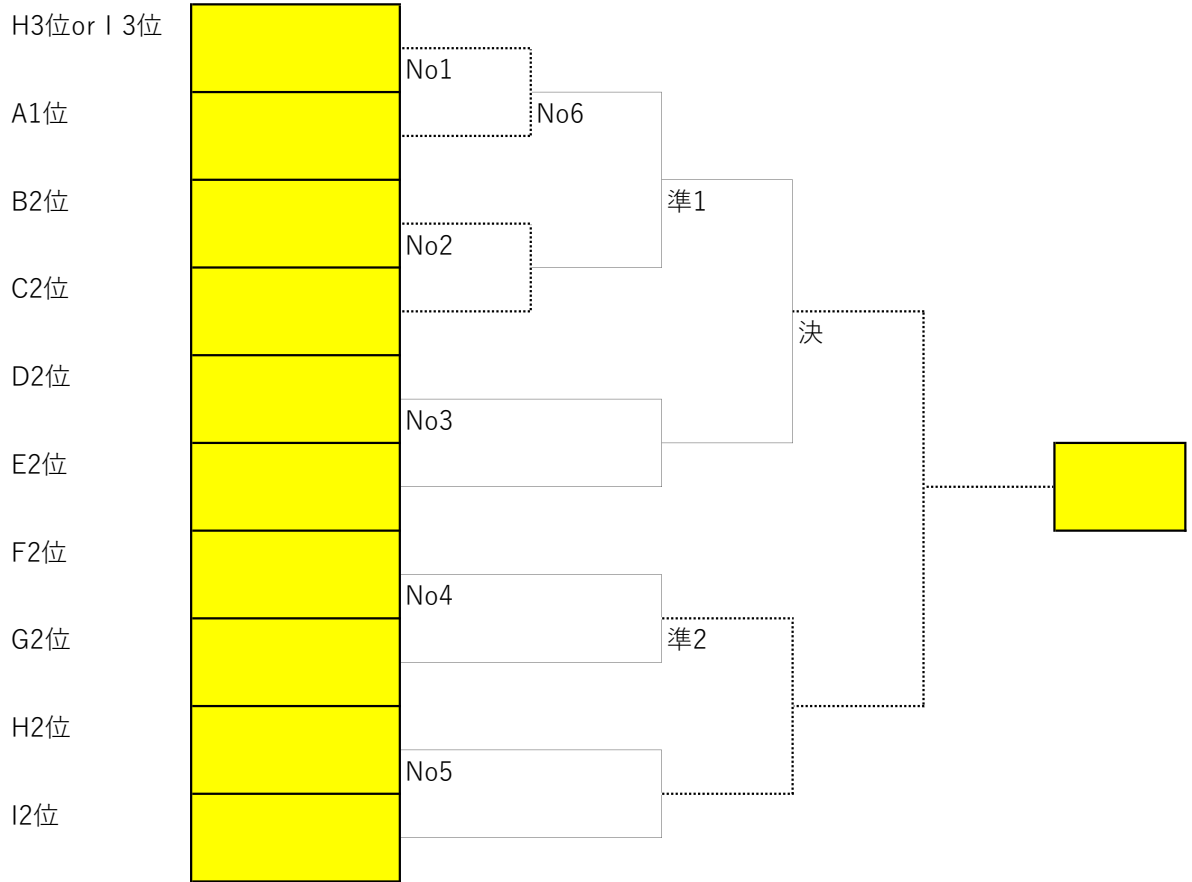

◆女子1部 (15-15-15点ゲーム 延長なし)

◆女子1部 (15-15-15点ゲーム 延長なし)

※C1位が負けた場合のみ

◆女子2部 (15-15-15点ゲーム 延長なし)

※「H3位 or I3位」の箱は得失点等で有利な方を2部参加と判断します。

◆女子2部 (15-15-15点ゲーム 延長なし)

◆女子3部 (15-15-15点ゲーム 延長なし)

※「H3位or I 3位」の箱は得失点等で不利な方を3部参加と判断します。

◆女子3部 (15-15-15点ゲーム 延長なし)