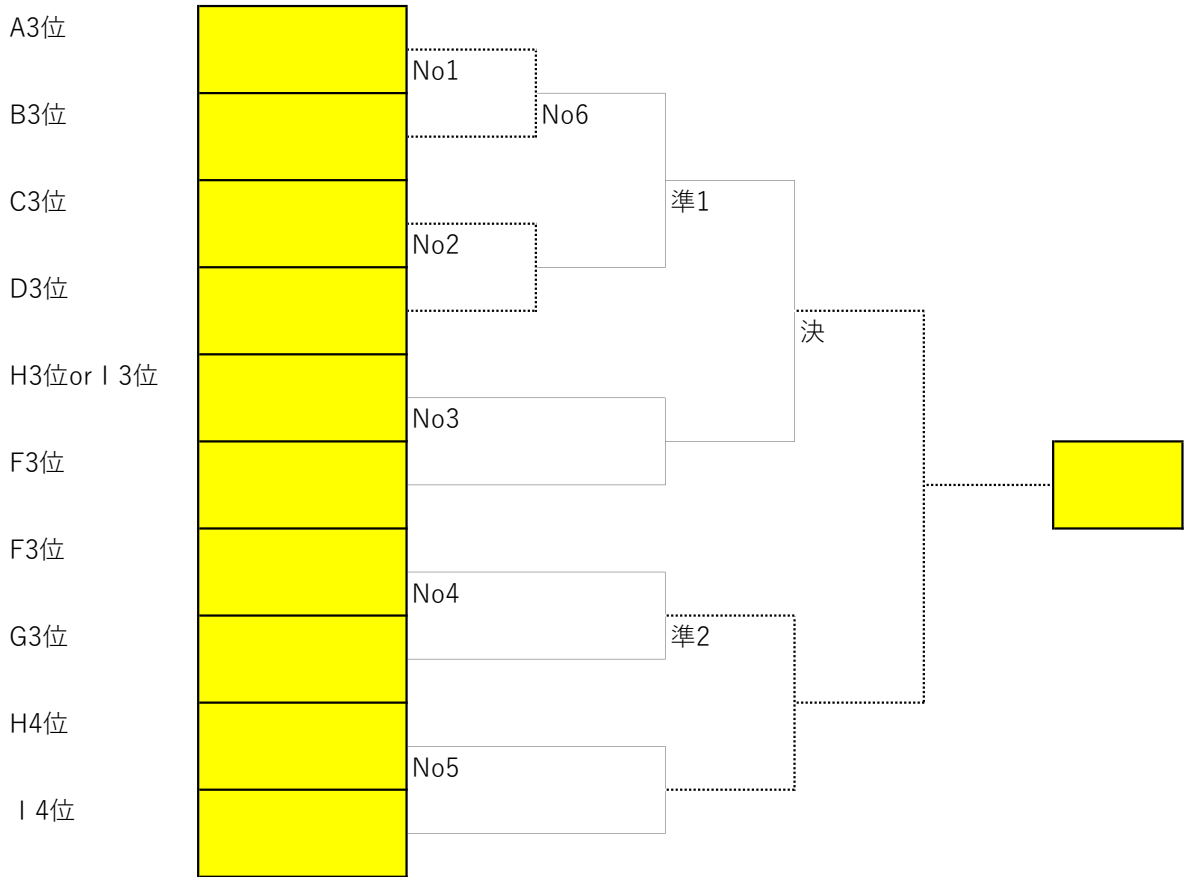

◆女子1部 (15-15-15点ゲーム 延長なし)

◆女子1部 (15-15-15点ゲーム 延長なし)

※C1位が負けた場合のみ

◆女子2部 (15-15-15点ゲーム 延長なし)

※「H3位 or I3位」の箱は得失点等で有利な方を2部参加と判断します。

◆女子2部 (15-15-15点ゲーム 延長なし)

◆女子3部 (15-15-15点ゲーム 延長なし)

※「H3位or I 3位」の箱は得失点等で不利な方を3部参加と判断します。

◆女子3部 (15-15-15点ゲーム 延長なし)