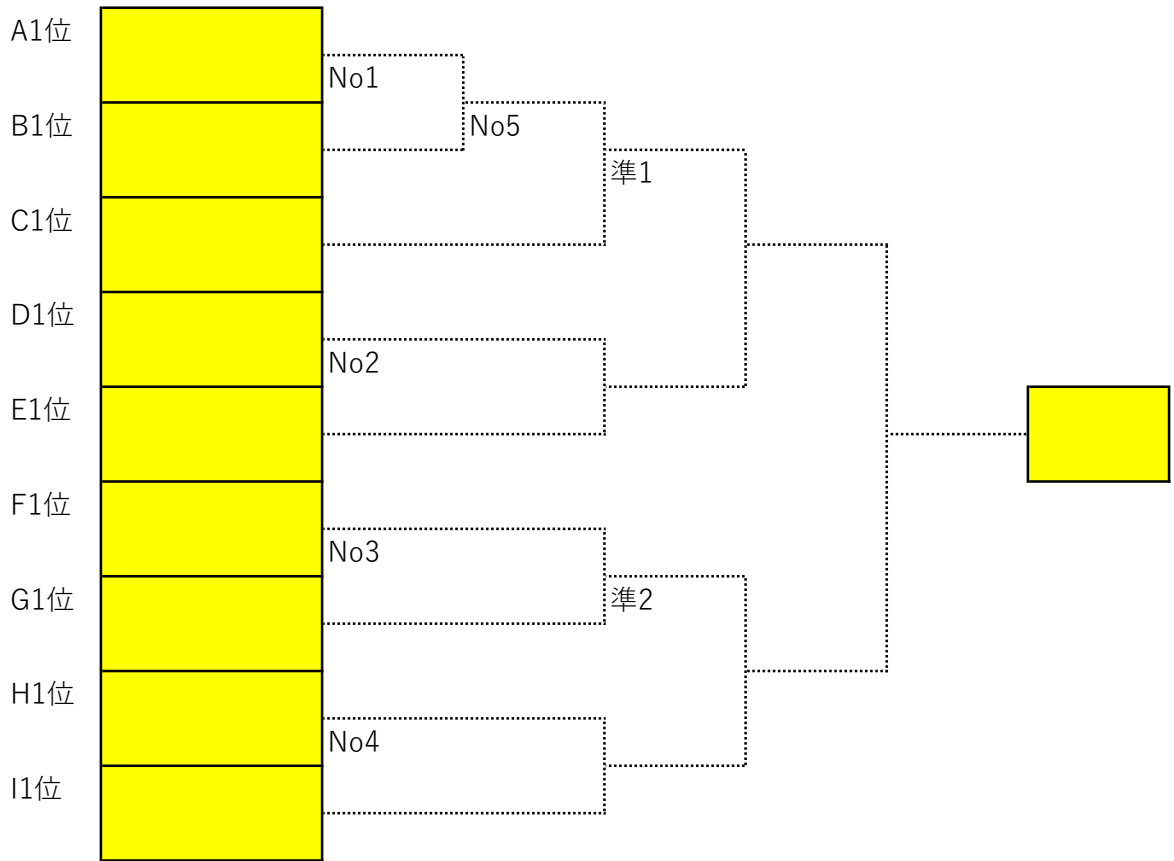

◆女子1部 (15-15-15点ゲーム 延長なし)

◆女子1部 (15-15-15点ゲーム 延長なし)

※C1位が負けた場合のみ

◆女子2部 (15-15-15点ゲーム 延長なし)

※「H3位 or I3位」の箱は得失点等で有利な方を2部参加と判断します。

◆女子2部 (15-15-15点ゲーム 延長なし)

◆女子3部 (15-15-15点ゲーム 延長なし)

※「H3位or I 3位」の箱は得失点等で不利な方を3部参加と判断します。

◆女子3部 (15-15-15点ゲーム 延長なし)