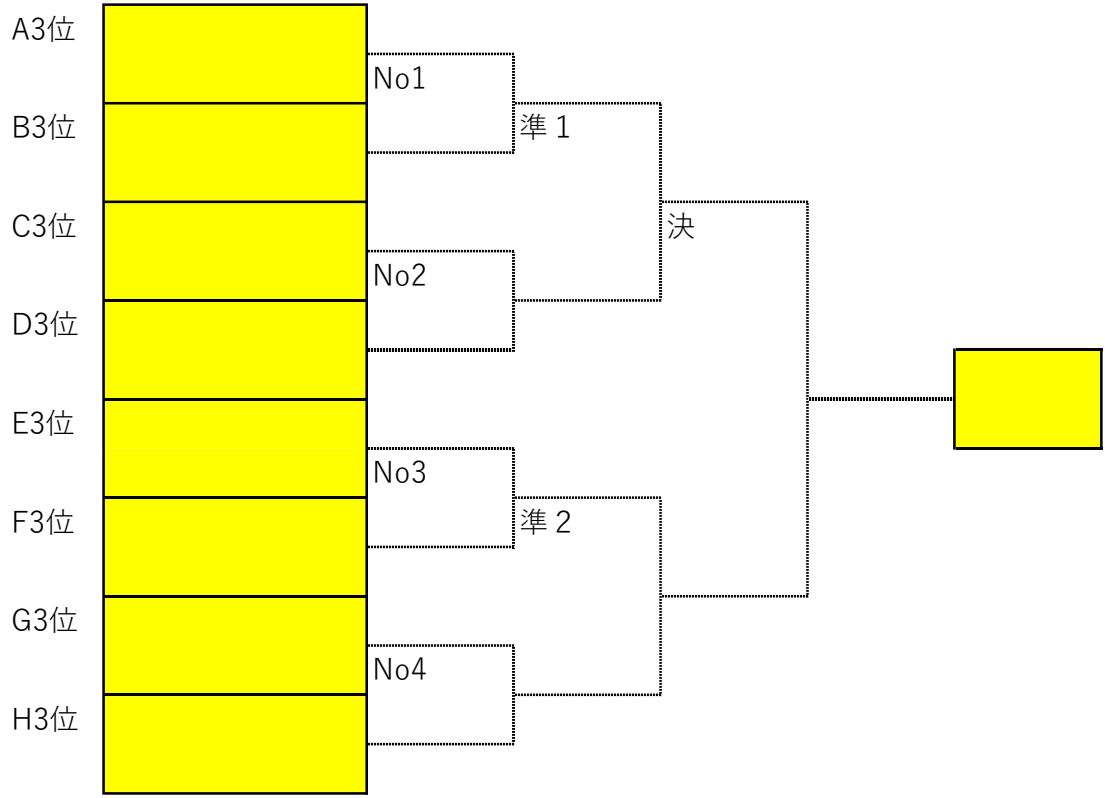

◆男子1部 (15-15-15点ゲーム 延長なし)

◆男子1部 (15-15-15点ゲーム 延長なし)

◆男子2部 (15-15-15点ゲーム 延長なし)

◆男子2部 (15-15-15点ゲーム 延長なし)

◆男子3部 (15-15-15点ゲーム 延長なし)

◆男子3部 (15-15-15点ゲーム 延長なし)