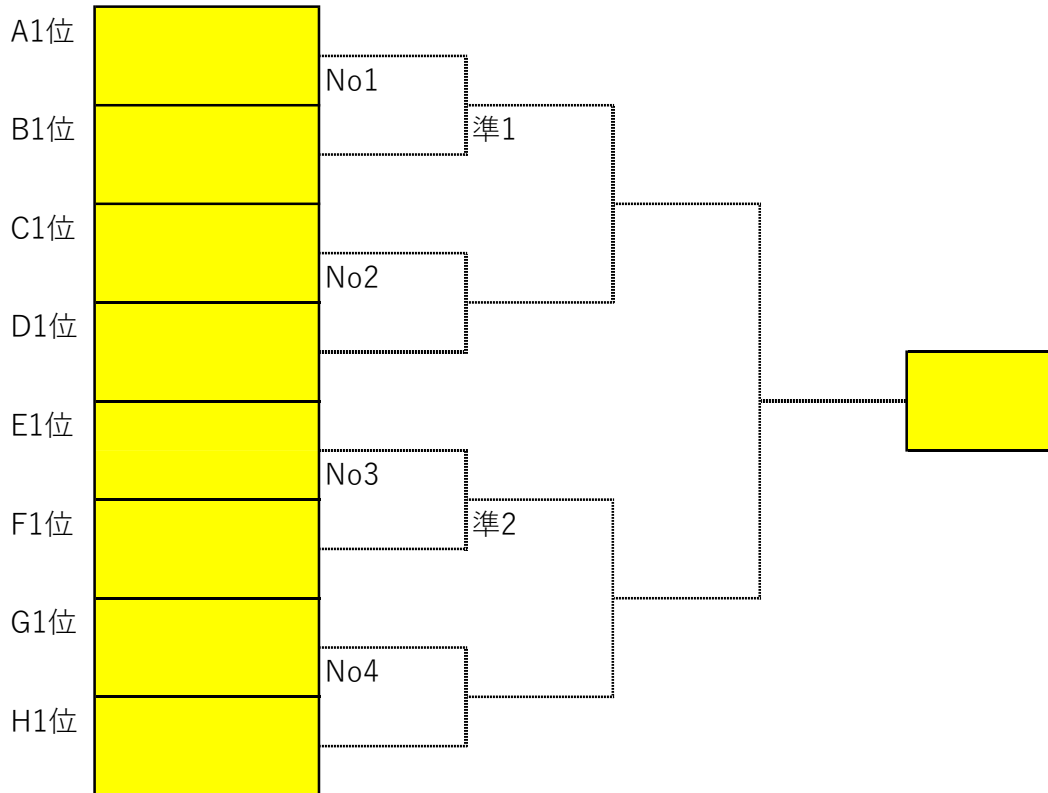

◆男子1部 (15-15-15点ゲーム 延長なし)

◆男子1部 (15-15-15点ゲーム 延長なし)

◆男子2部 (15-15-15点ゲーム 延長なし)

◆男子2部 (15-15-15点ゲーム 延長なし)

◆男子3部 (15-15-15点ゲーム 延長なし)

◆男子3部 (15-15-15点ゲーム 延長なし)