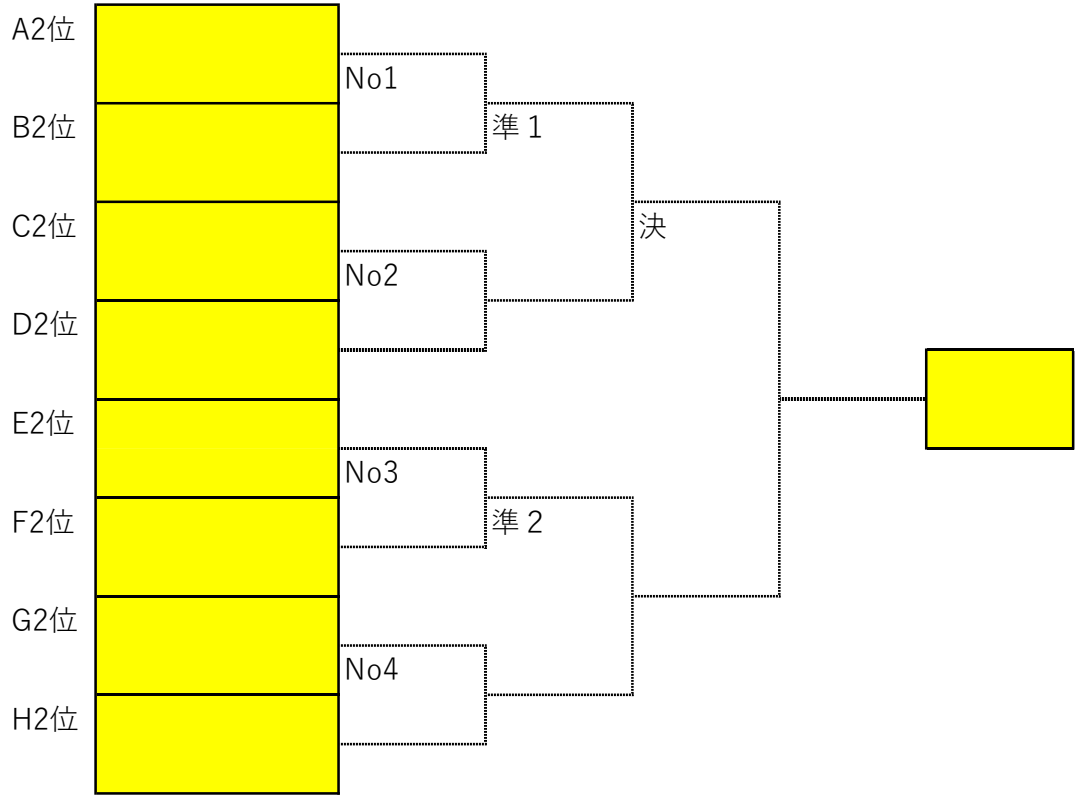

◆男子1部 (15-15-15点ゲーム 延長なし)

◆男子1部 (15-15-15点ゲーム 延長なし)

◆男子2部 (15-15-15点ゲーム 延長なし)

◆男子2部 (15-15-15点ゲーム 延長なし)

◆男子3部 (15-15-15点ゲーム 延長なし)

◆男子3部 (15-15-15点ゲーム 延長なし)