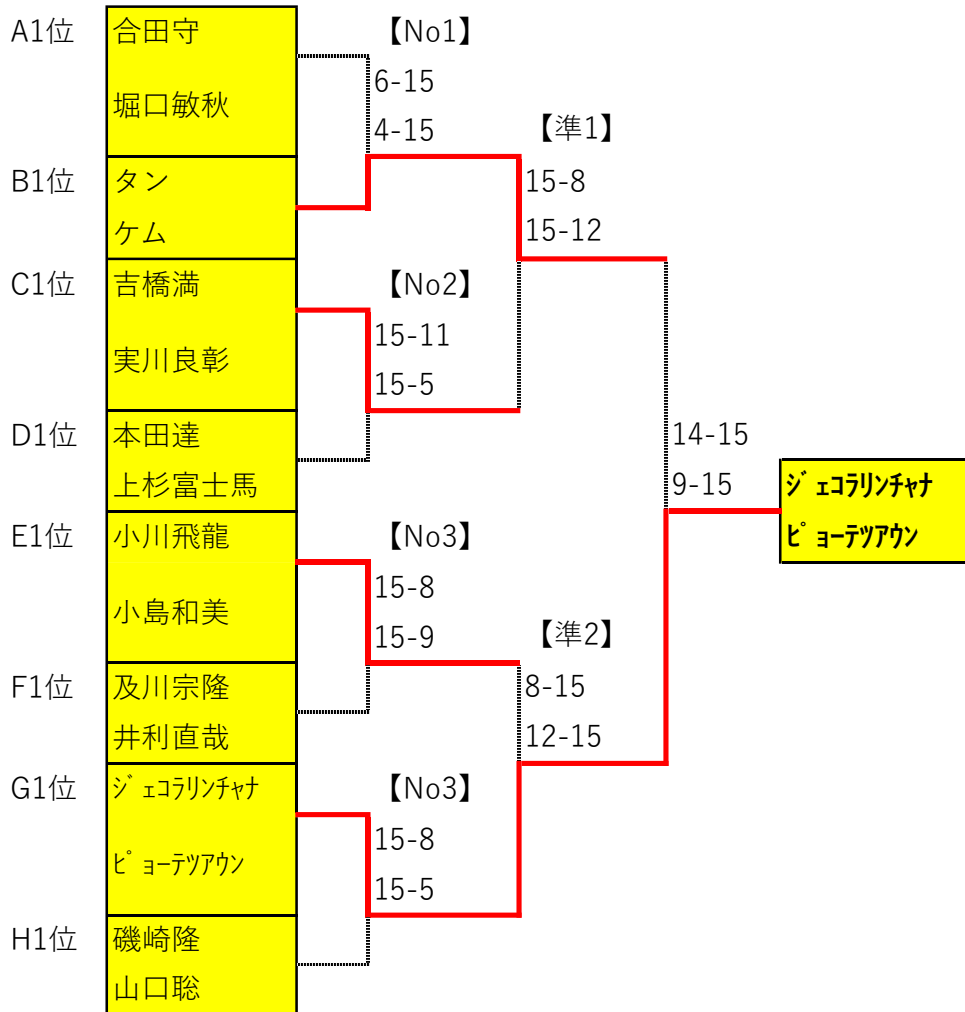

◆男子1部 (15-15-15点ゲーム 延長なし)

◆男子1部 (15-15-15点ゲーム 延長なし)

◆男子2部 (15-15-15点ゲーム 延長なし)

◆男子2部 (15-15-15点ゲーム 延長なし)

◆男子3部 (15-15-15点ゲーム 延長なし)

◆男子3部 (15-15-15点ゲーム 延長なし)