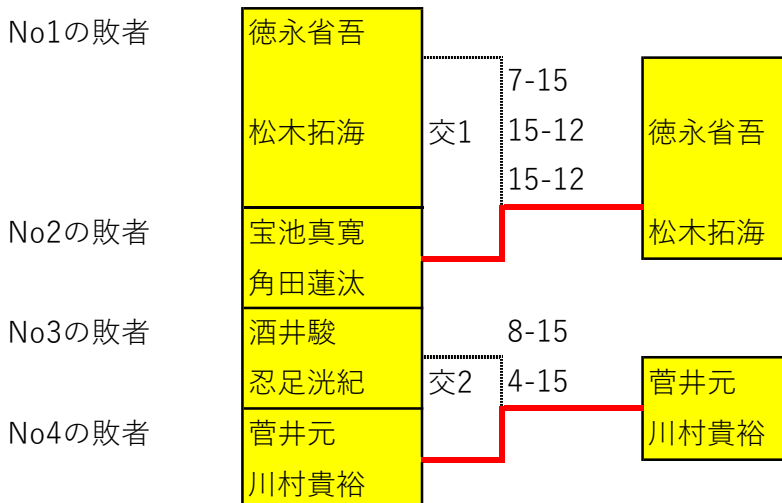

◆男子1部 (15-15-15点ゲーム 延長なし)

◆男子1部 (15-15-15点ゲーム 延長なし)

◆男子2部 (15-15-15点ゲーム 延長なし)

◆男子2部 (15-15-15点ゲーム 延長なし)

◆男子3部 (15-15-15点ゲーム 延長なし)

◆男子3部 (15-15-15点ゲーム 延長なし)