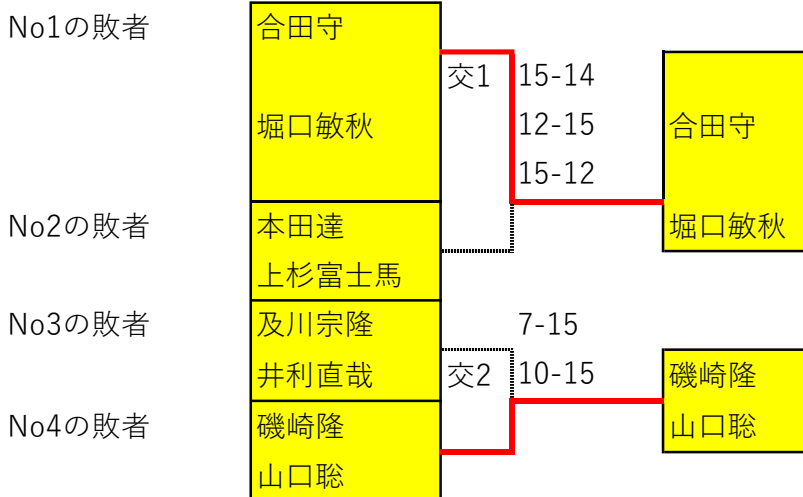

◆男子1部 (15-15-15点ゲーム 延長なし)

◆男子1部 (15-15-15点ゲーム 延長なし)

◆男子2部 (15-15-15点ゲーム 延長なし)

◆男子2部 (15-15-15点ゲーム 延長なし)

◆男子3部 (15-15-15点ゲーム 延長なし)

◆男子3部 (15-15-15点ゲーム 延長なし)