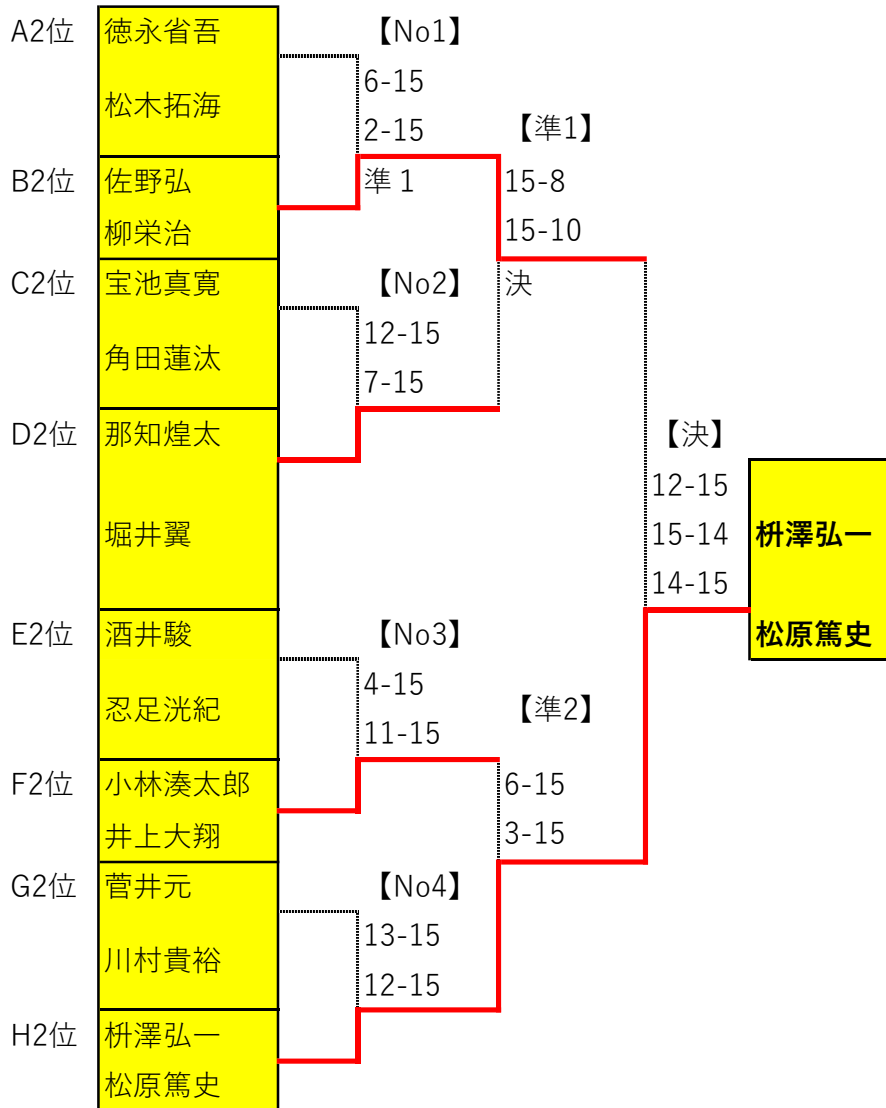

◆男子1部 (15-15-15点ゲーム 延長なし)

◆男子1部 (15-15-15点ゲーム 延長なし)

◆男子2部 (15-15-15点ゲーム 延長なし)

◆男子2部 (15-15-15点ゲーム 延長なし)

◆男子3部 (15-15-15点ゲーム 延長なし)

◆男子3部 (15-15-15点ゲーム 延長なし)