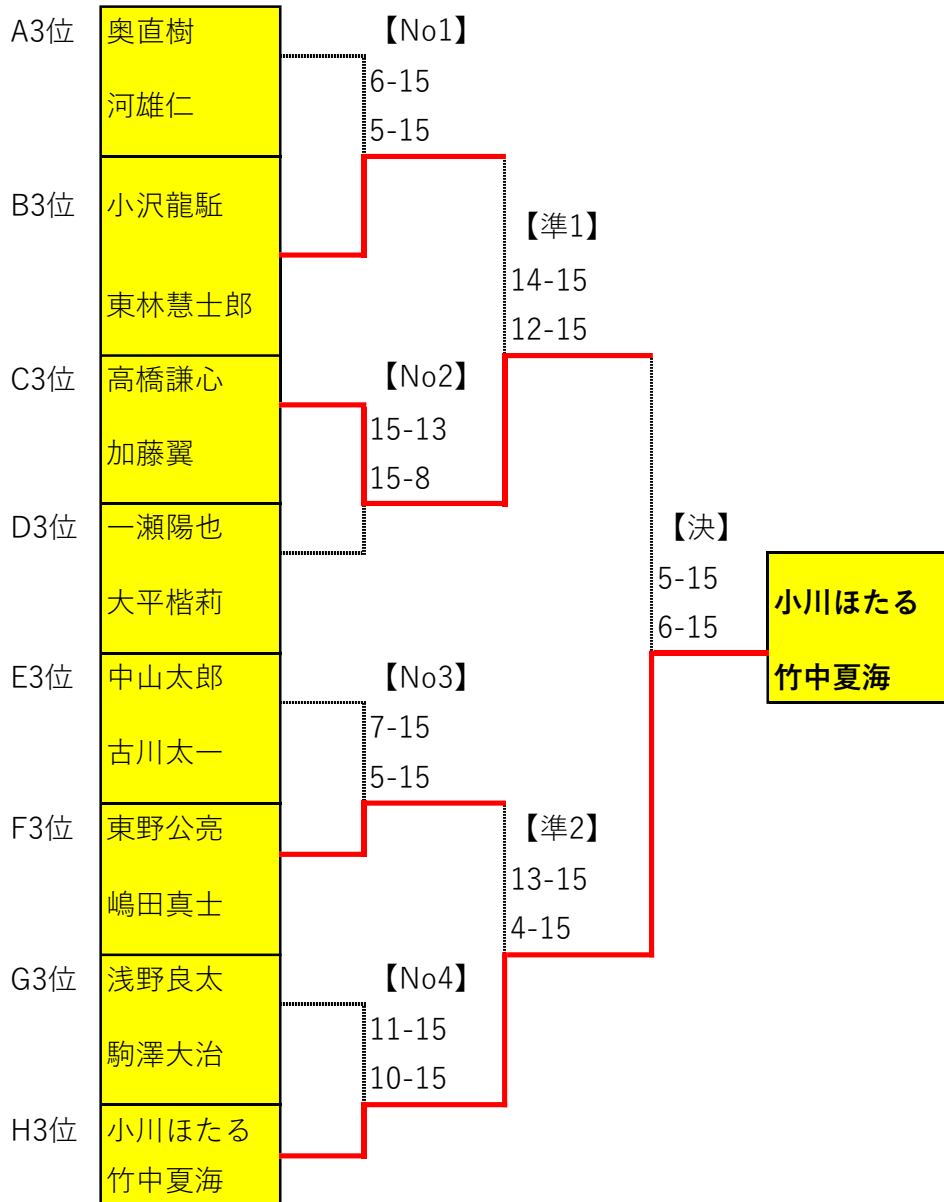

◆男子1部 (15-15-15点ゲーム 延長なし)

◆男子1部 (15-15-15点ゲーム 延長なし)

◆男子2部 (15-15-15点ゲーム 延長なし)

◆男子2部 (15-15-15点ゲーム 延長なし)

◆男子3部 (15-15-15点ゲーム 延長なし)

◆男子3部 (15-15-15点ゲーム 延長なし)