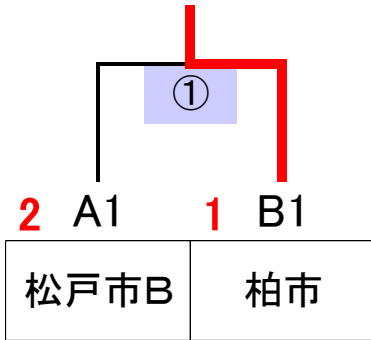

決勝トーナメント

【シニア】