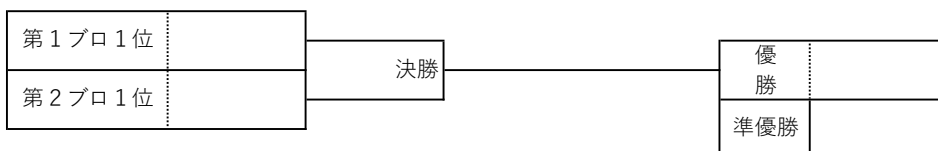

TD-B	第1プロ 15点3ST45点1G延長なし				勝敗	得失点	予順	記録
	レインボーITS	サイクリング	ちまきダイラ	チームK				
レインボーITS T: 飯田さつき K: 常守智子 A: 曾我淳子		1	3	5	-			
サイクリング T: 山之内愛 K: 一瀬仁美 A: 高田祥美	1		9	4	-			
ちまきダイラ T: 奥平香 K: 高橋麻希 A: 袴田千早	3	9		2	-			
チームK T: 見目貴子 K: 菅谷一恵 A: 市川忍	5	4	2		-			
	3200	3200	3200	3200				

TD-B	第2プロ 15点3ST45点1G延長なし				勝敗	得失点	予順	記録
	J2メイト	肉球Love	【市川03】	アライズ				
J2メイト T: 鈴木優子 K: 小川晴恵 A: 山口直美		1	3	5	-			
肉球Love T: 千葉里恵 K: 上迫史恵 A: 堀米亜佐子	1		6	4	-			
【市川03】 T: 光川理恵 K: 河村美絵 A: 湊香奈子	3	6		2	-			
アライズ T: 蛸谷麻美 K: 安部彩 A: 大森千恵子	5	4	2		-			
	3200	3200	3200	3200				

決勝トーナメント