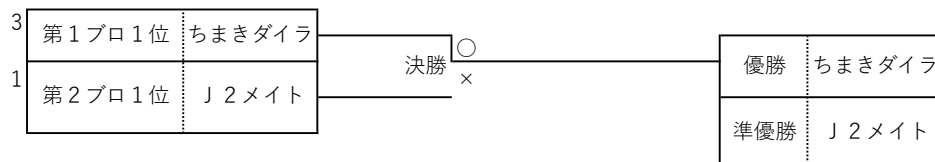

TD-B	第1ブロ 15点3ST45点1G延長なし							
	レインボーITS	サイクリング	ちまきダイラ	チームK	勝敗	得失点	予順	記録
レインボーITS T: 飯田さつき K: 常守智子 A: 曾我淳子		1	5	9	2 - 1	6	2	○×
サイクリング T: 山之内愛 K: 一瀬仁美 A: 高田祥美	1		10	6	0 - 3	-25	4	××
ちまきダイラ T: 奥平香 K: 高橋麻希 A: 袴田千早	5	10		2	3 - 0	33	1	1
チームK T: 見目貴子 K: 菅谷一恵 A: 市川忍	9	6	2		1 - 2	-14	3	○×
	4206	175	6233	2186		0		

TD-B	第2ブロ 15点3ST45点1G延長なし							
	J2メイト	肉球Love	【市川03】	アライズ	勝敗	得失点	予順	記録
J2メイト T: 鈴木優子 K: 小川晴恵 A: 山口直美		3	7	11	2 - 1	17	1	2
肉球Love T: 千葉里恵 K: 上迫史恵 A: 堀米亜佐子	3		12	8	2 - 1	2	2	○×
【市川03】 T: 光川理恵 K: 河村美絵 A: 湊香奈子	7	12		4	1 - 2	-13	4	○×
アライズ T: 蛸谷麻美 K: 安部彩 A: 大森千恵子	11	8	4		1 - 2	-6	3	○×
	4217	4202	2187	2194		0		

決勝トーナメント