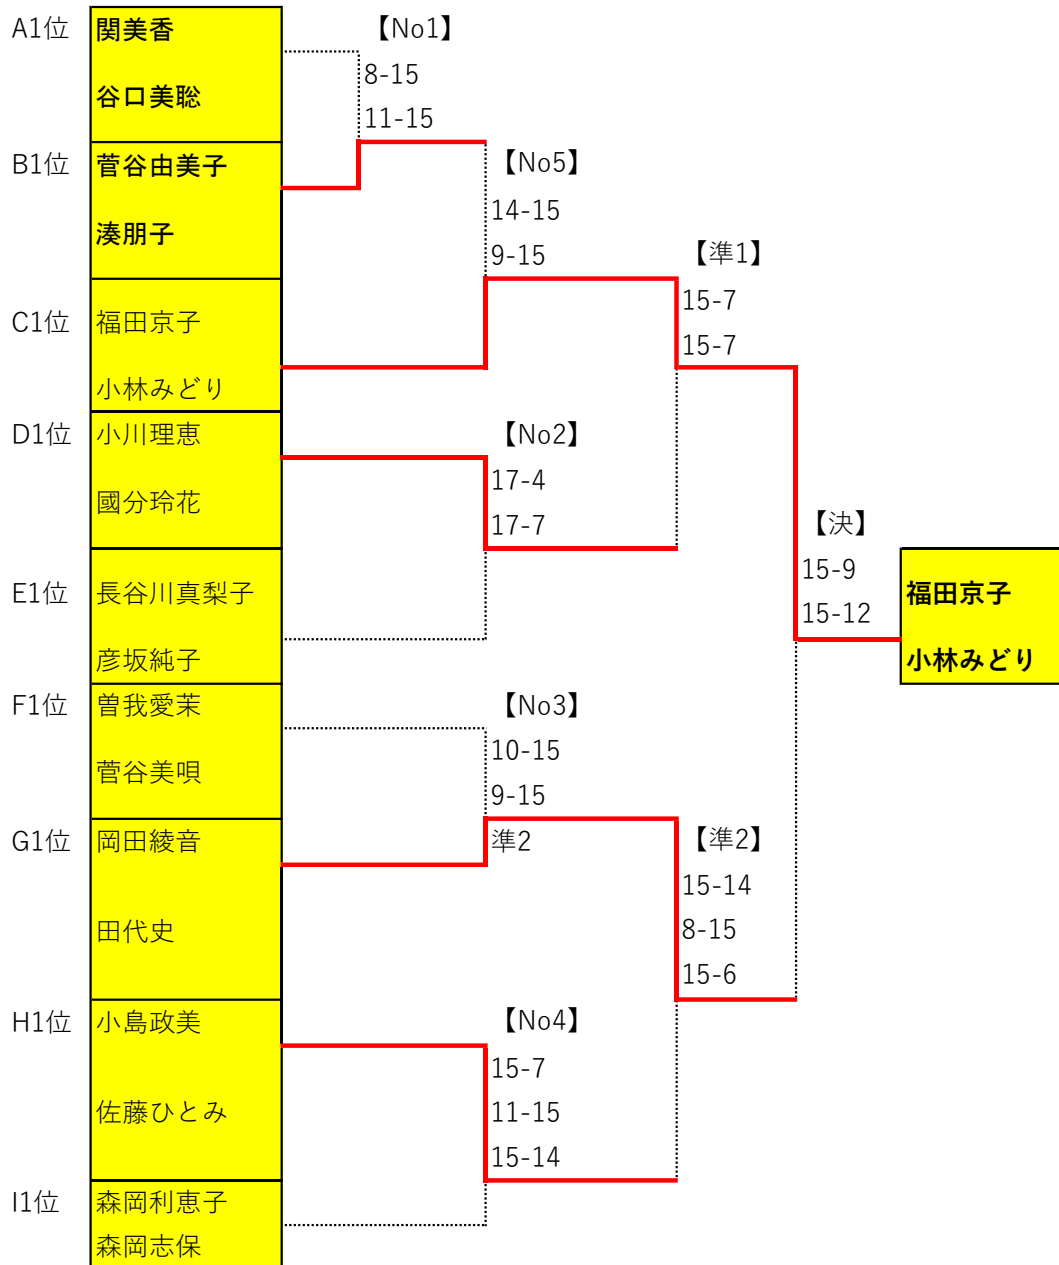

◆女子1部 (15-15-15点ゲーム 延長なし)

◆女子1部 (15-15-15点ゲーム 延長なし)

◆女子2部 (15-15-15点ゲーム 延長なし)

◆女子2部 (15-15-15点ゲーム 延長なし)

◆女子3部 (15-15-15点ゲーム 延長なし)

◆女子3部 (15-15-15点ゲーム 延長なし)