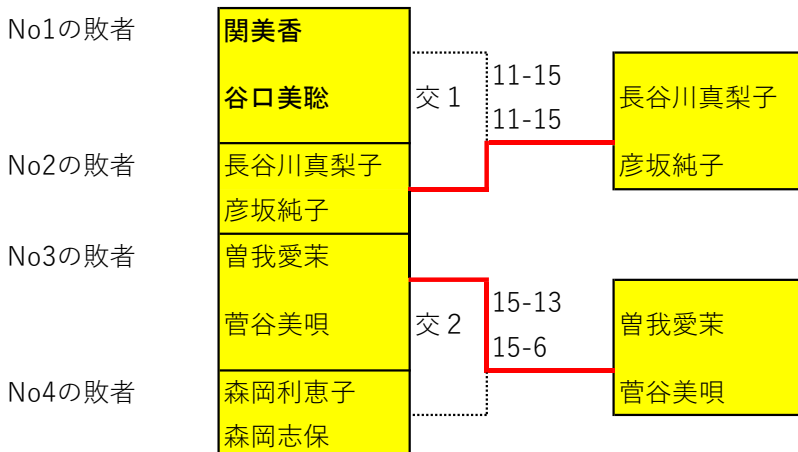

◆女子1部 (15-15-15点ゲーム 延長なし)

◆女子1部 (15-15-15点ゲーム 延長なし)

◆女子2部 (15-15-15点ゲーム 延長なし)

◆女子2部 (15-15-15点ゲーム 延長なし)

◆女子3部 (15-15-15点ゲーム 延長なし)

◆女子3部 (15-15-15点ゲーム 延長なし)