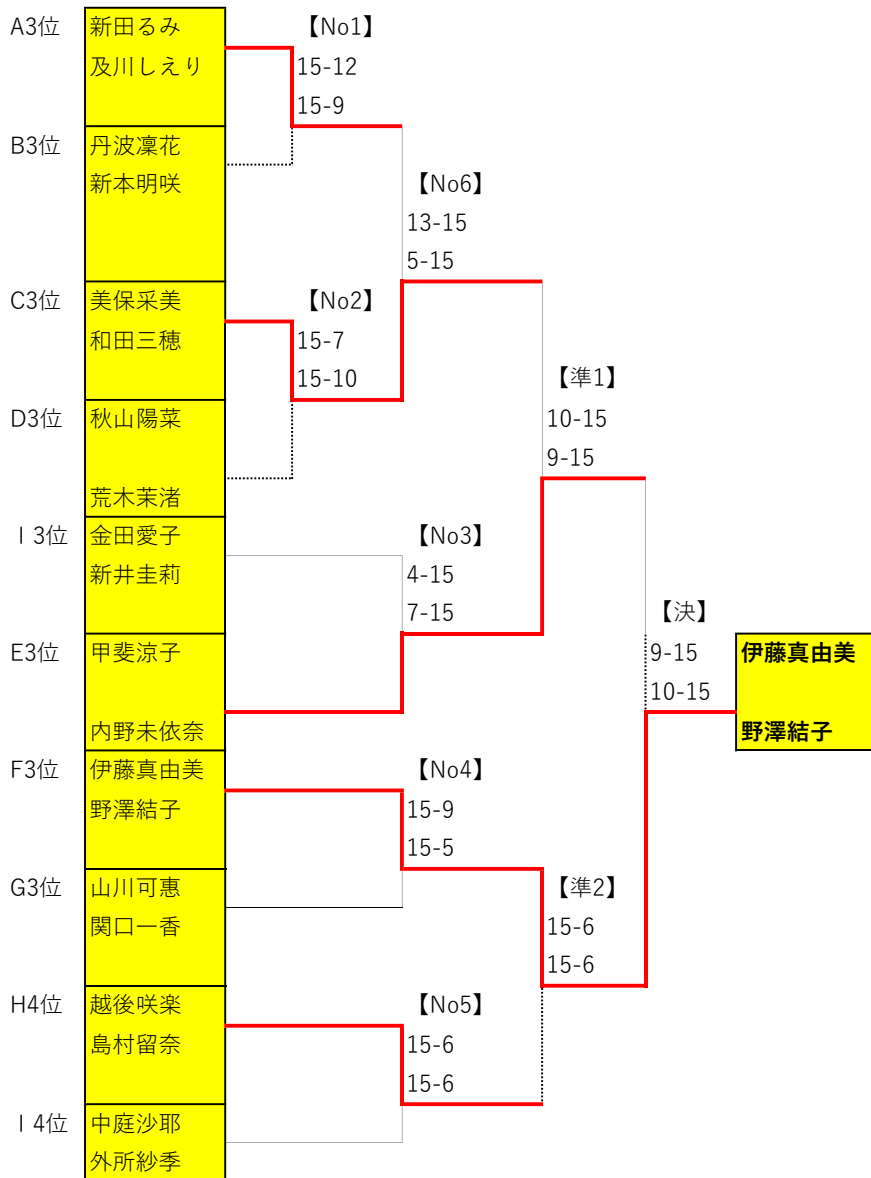

◆女子1部 (15-15-15点ゲーム 延長なし)

◆女子1部 (15-15-15点ゲーム 延長なし)

◆女子2部 (15-15-15点ゲーム 延長なし)

◆女子2部 (15-15-15点ゲーム 延長なし)

◆女子3部 (15-15-15点ゲーム 延長なし)

◆女子3部 (15-15-15点ゲーム 延長なし)