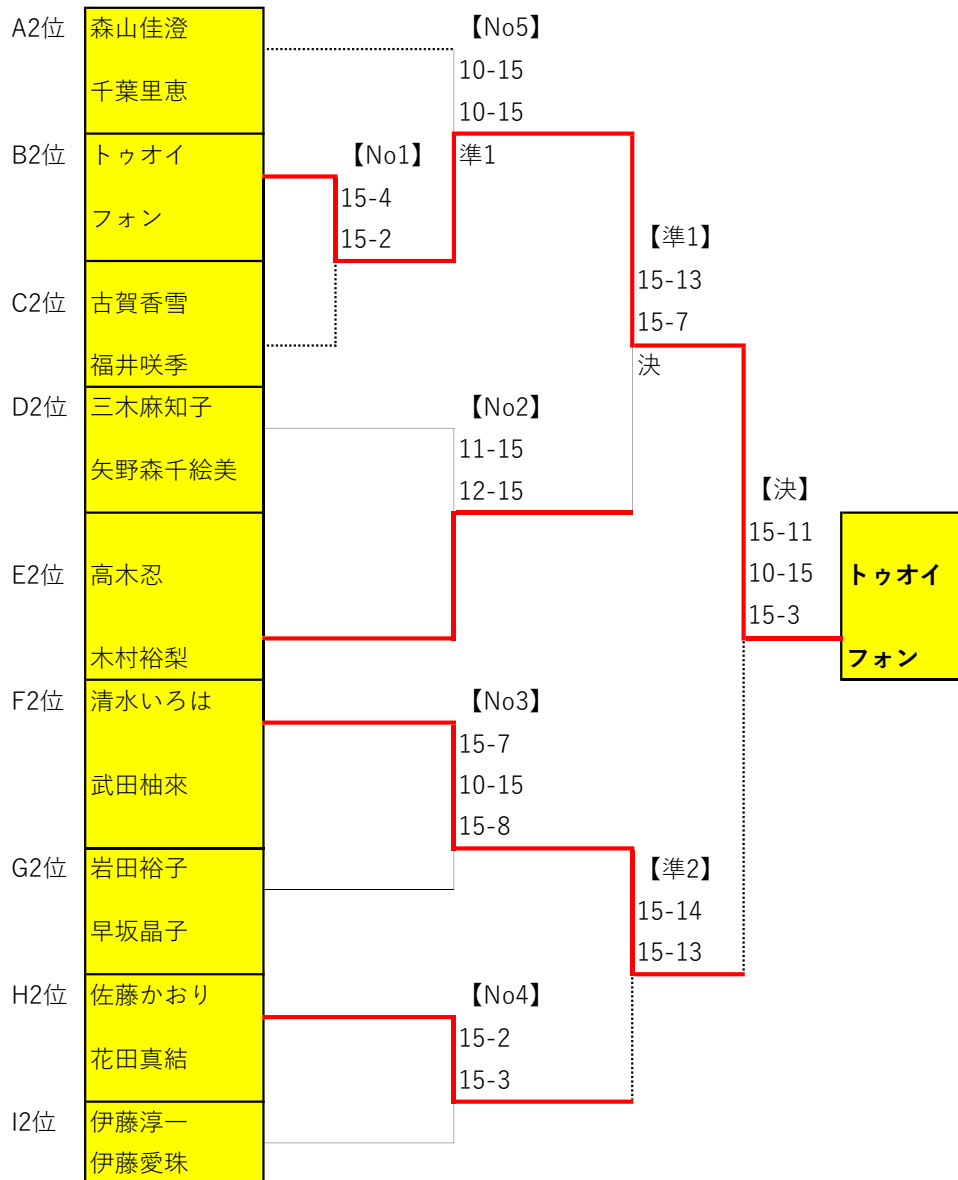

◆女子1部 (15-15-15点ゲーム 延長なし)

◆女子1部 (15-15-15点ゲーム 延長なし)

◆女子2部 (15-15-15点ゲーム 延長なし)

◆女子2部 (15-15-15点ゲーム 延長なし)

◆女子3部 (15-15-15点ゲーム 延長なし)

◆女子3部 (15-15-15点ゲーム 延長なし)