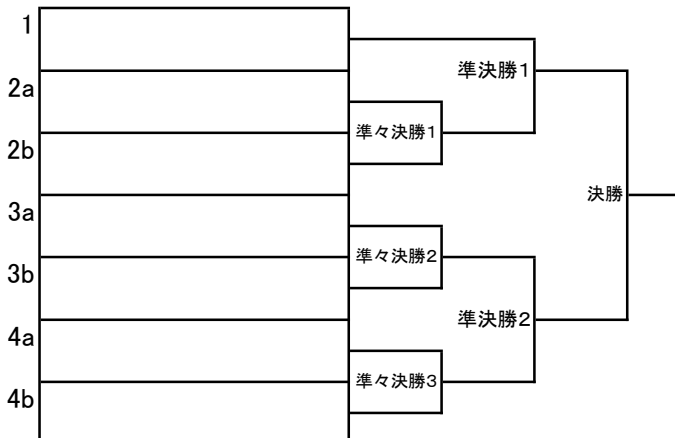

MS.2

A		21+21+11延長なし				1	2	3	4	順位
1	中村誠 福栄小	/	1	10						
2	堀井響 南部		/	19						
3	富田悠月 土曜			/						
4					/					

B		21+21+11延長なし				1	2	3	4	順位
1	八木翔太郎 レインボー	/	2	11						
2	下野純 福栄小		/	20						
3	毎床優斗 大柏			/						
4					/					

C		21+21+11延長なし				1	2	3	4	順位
1	竹内祐 行徳	/	3	12						
2	吉成慶太 大柏		/	21						
3	小池龍太郎 レインボー			/						
4					/					

D		21+21+11延長なし				1	2	3	4	順位
1	一戸裕大 福栄小	/	4	13						
2	渡邊恭介 市川東高		/	22						
3	中井勇樹 BNC市川			/						
4					/					

E		21+21+11延長なし				1	2	3	4	順位
1	樋口鈴朗 レインボー	/	5	14						
2	野口高明 SCRATCH☆		/	23						
3	中本智 全カ☆スマッシュ			/						
4					/					

F		17+17+11延長なし				1	2	3	4	順位
1	佐々木誠 市川西部	/	6	15	24					
2	赤木俊哉 レインボー		/	25	16					
3	二畑浩和 行徳			/	7					
4	大谷俊貴 福栄小				/					

G		17+17+11延長なし				1	2	3	4	順位
1	三木瑛太 WIN21	/	8	17	26					
2	山之内謙一 福栄小		/	27	18					
3	城土忠雄 レインボー			/	9					
4	山村拓也 全カ☆スマッシュ				/					

		1	2	3	4	順位
1		/				
2			/			
3				/		
4					/	

決勝トーナメント(順位決定戦)

25点1G延長なし